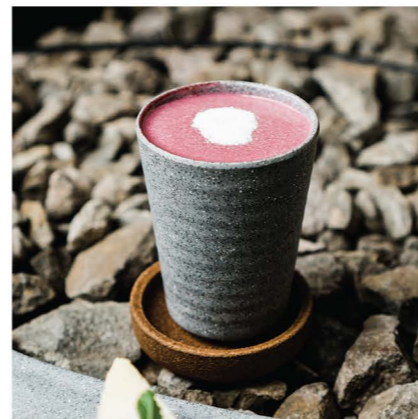

Piring
P2308A (8 inci), P2309A (9 inci)